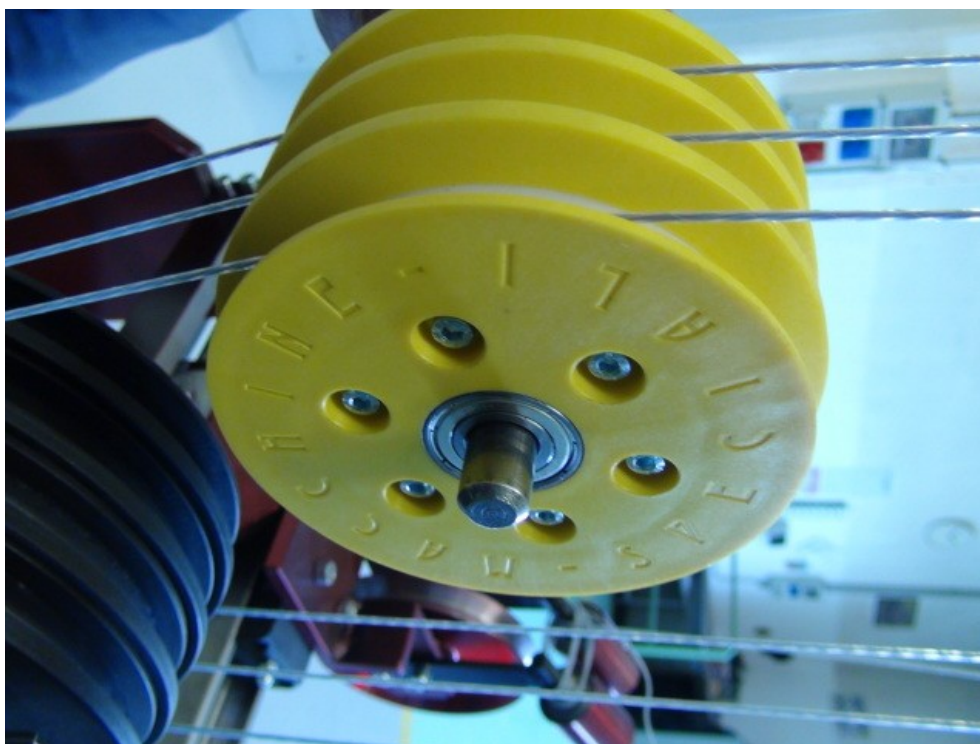

rif. 3.0000.4 - 5

ПЕРЕДАТОЧНЫЙ ШКИВ 80/100

ХАРАКТЕРИСТИКИ

Предназначенные для передачи и направления движения кабеля, диаметр на конце горла 80 мм.

Горло шкива выполнено из керамического материала либо из материала Эрталон, которые обеспечивают долговечность контактных поверхностей.

Шкивы устанавливаются на двойной экранированный подшипник.

Удерживающие фланцы поставляются с гладким краем, либо с краем, препятствующим смещению.

Также возможно заказать разные комбинации