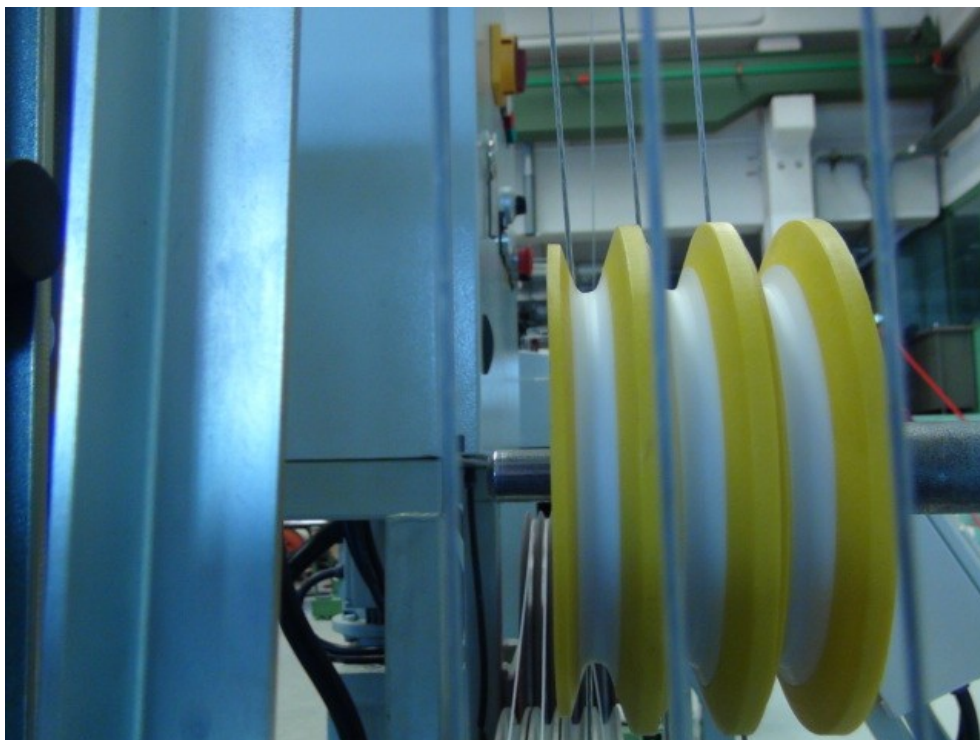

rif. 3.0000.4 - 5

ПЕРЕДАТОЧНЫЙ ШКИВ 80/100

ХАРАКТЕРИСТИКИ

Предназначенные для передачи и направления движения кабеля, диаметр на конце горла 80 мм.

Горло шкива выполнено из керамического материала либо из материала Эрталон, которые обеспечивают долговечность контактных поверхностей.

Шкивы устанавливаются на двойной экранированный подшипник.

Удерживающие фланцы поставляются с гладким краем, либо с краем, препятствующим смещению.

Также возможно заказать разные комбинации